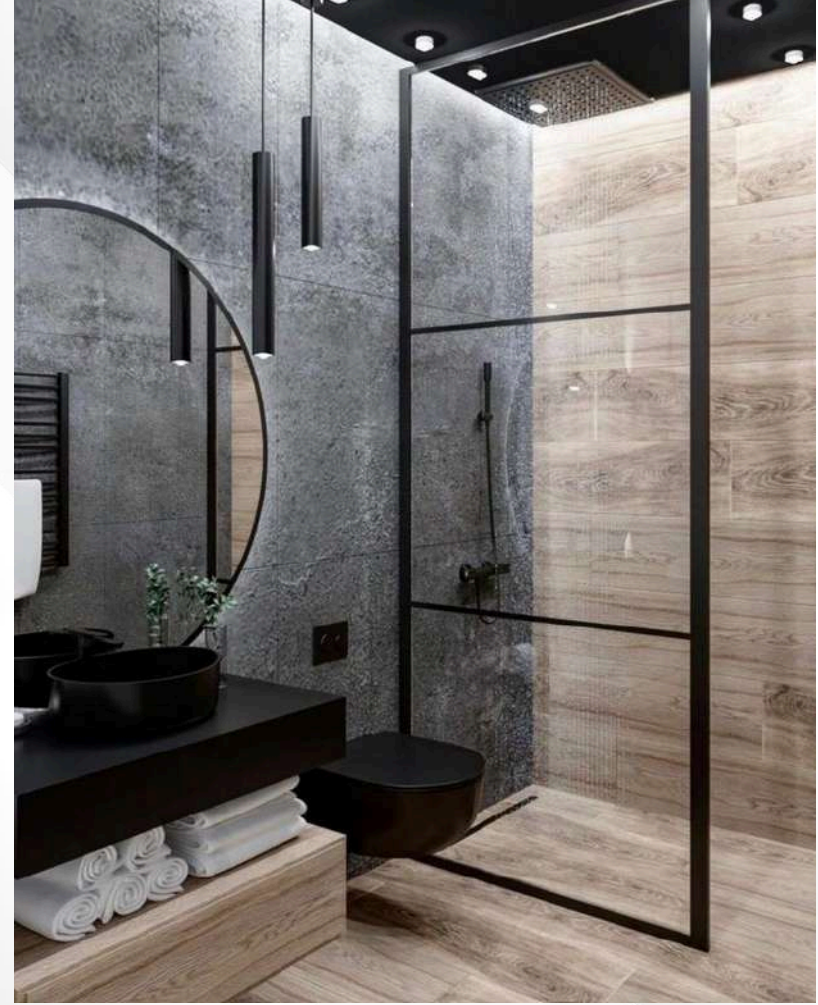

Duşakabin 2