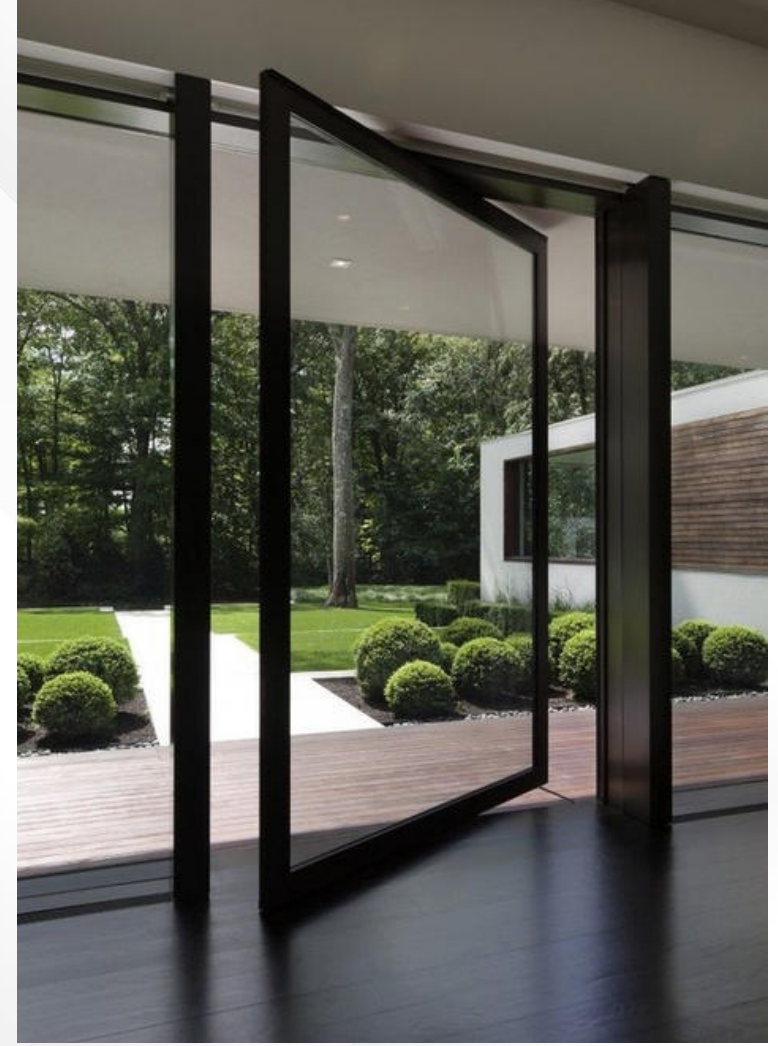

# Tek & Çift Kanat Pivot Metal Kapılar

Kolay Kullanım

Pivot Menteşe Sistemi

Özel Üretim

8 Yıl Garanti

Modern Tasarım

Çift Açılım

**[Tek Kanat Pivot Kapı Çalışma Sistemini Görmek İçin Tıklayınız](#)**