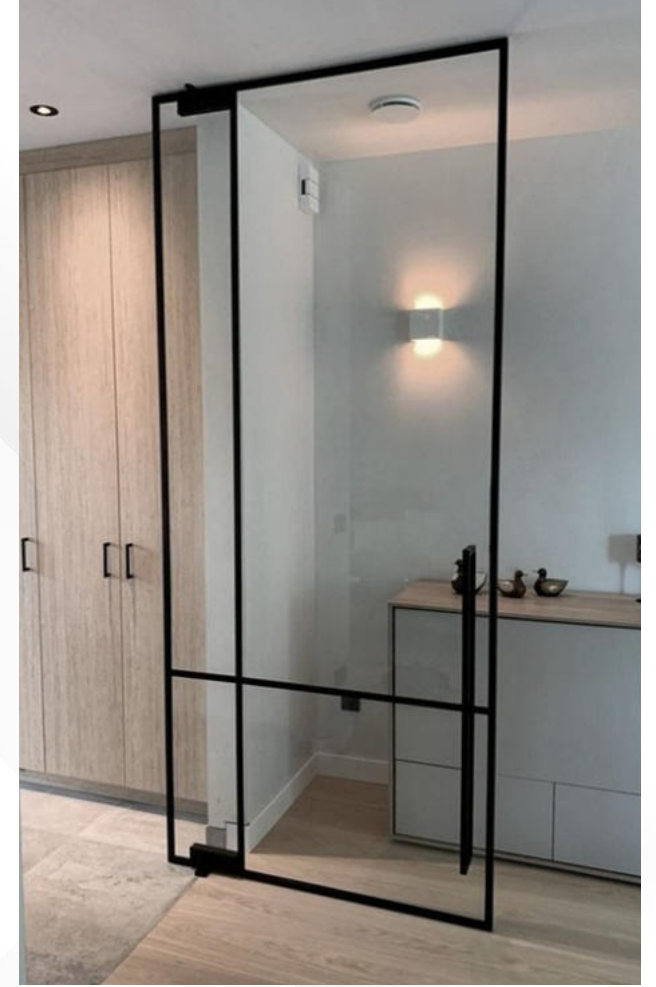

Tek Kanat
Pivot 6