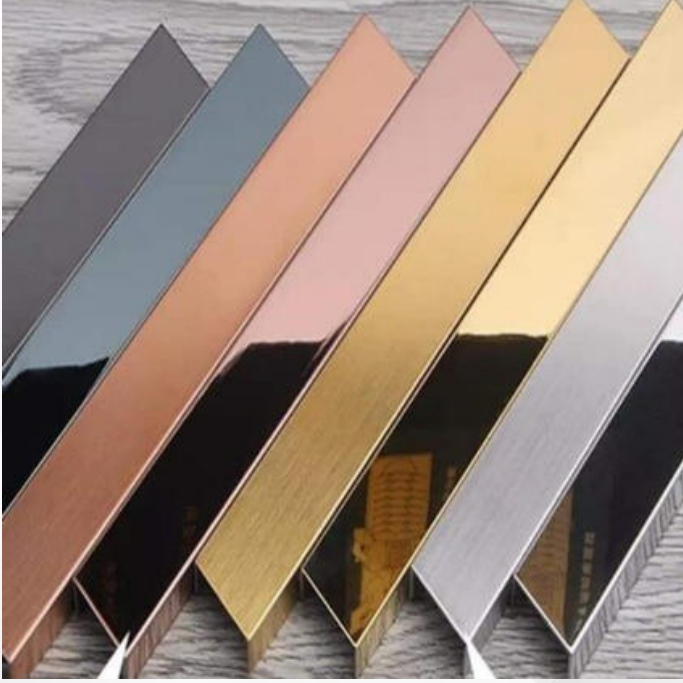

MSU METAL DÜNYASI

Kaplama Uygulamaları

Titanyum Kaplama

Metal kapılara üstün dayanıklılık ve modern estetik kazandıran kaplama; çizilme, oksidasyon ve dış etkenlere karşı dirençli, 1. sınıf malzeme ile uygulanır, 8 yıl garanti sunar. Özel ölçü ve tercihlere göre projelere uyarlanabilir. Parlak ve sofistike görünümüyle seçkin projelerde ideal çözümdür.