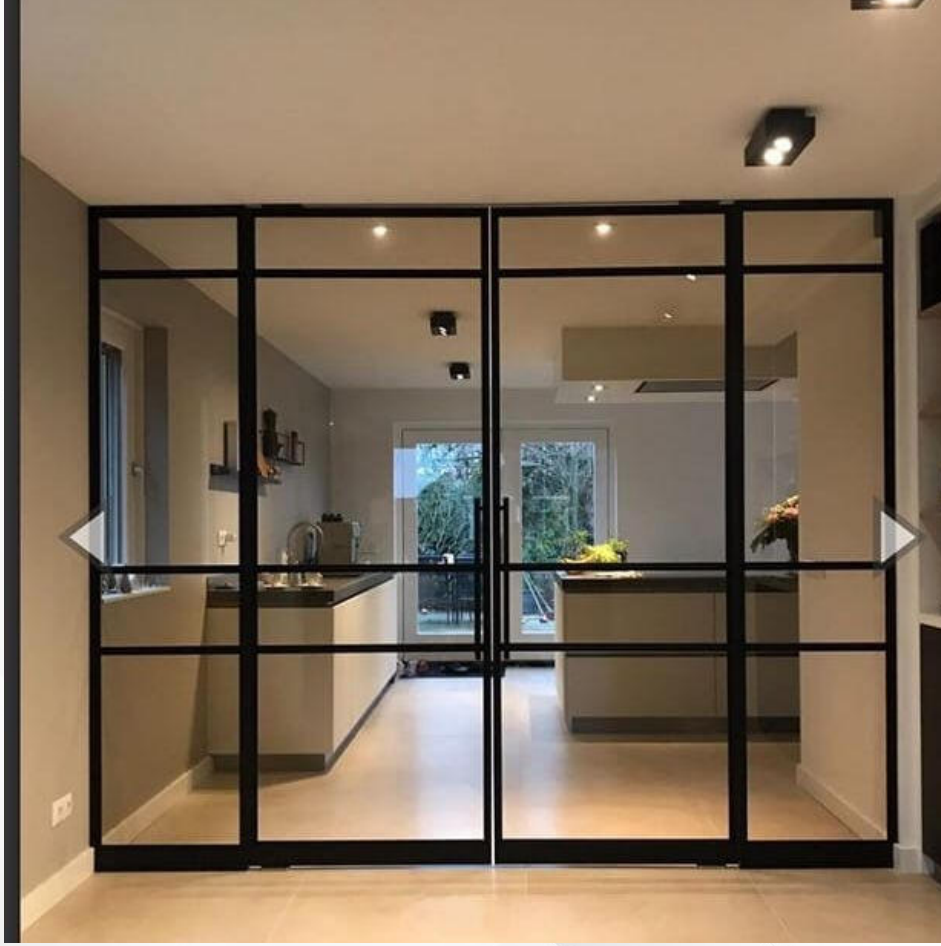

Profil Kasa 19

Profil Kasa 21