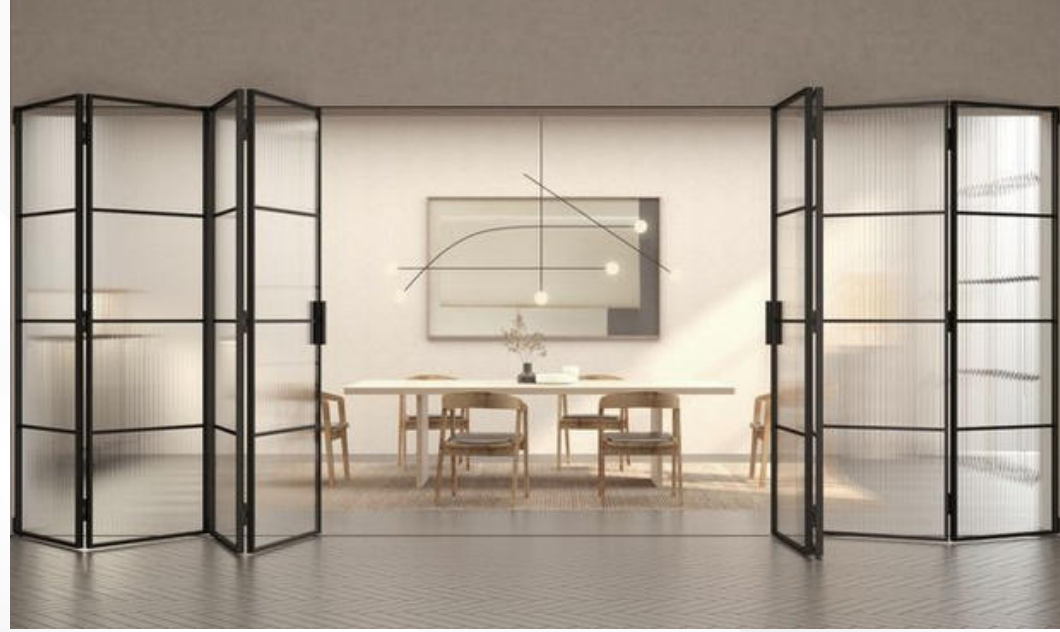

# Tek & Çift Yön Akordiyon Metal Kapılar

Akordiyon Sistem

Özel Menteşe Mekanizması

8 Yıl Garanti

Çoklu Kanat Senkronizasyonu

Projeye Özel Üretim

Estetik & Fonksiyon Dengesi

**[Tek Yön Akordiyon Kapı Çalışma Sistemini Görmek İçin Tıklayınız](#)**